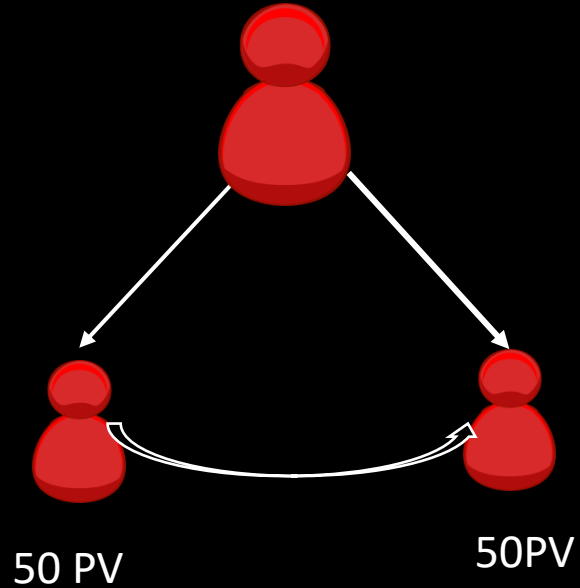

BONUS PAIRING

Bonus Pairing **Paket Personal**

Maksimum 50 Pairing/ hari

Setiap terjadi 50 PV kiri dan Kanan terhitung Bonus Pasangan

Rp170.000,-

Potensi Penghasilan /hari
Rp170.000 x 50 Pairing

Rp8.500.000,-