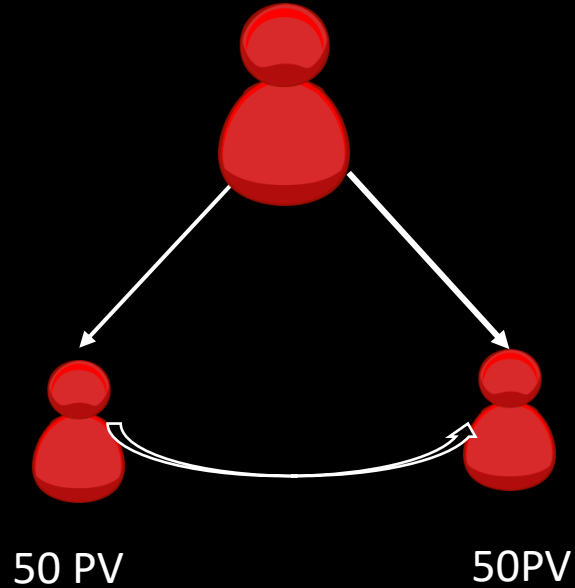

BONUS PAIRING

Bonus Pairing **Business**

Maksimum 300 Pairing/ hari

Setiap terjadi 50 PV kiri dan Kanan terhitung Bonus Pasangan

Rp210.000,-

Potensi Penghasilan /hari
Rp210.000 x 300 Pairing

Rp63.000.000,-