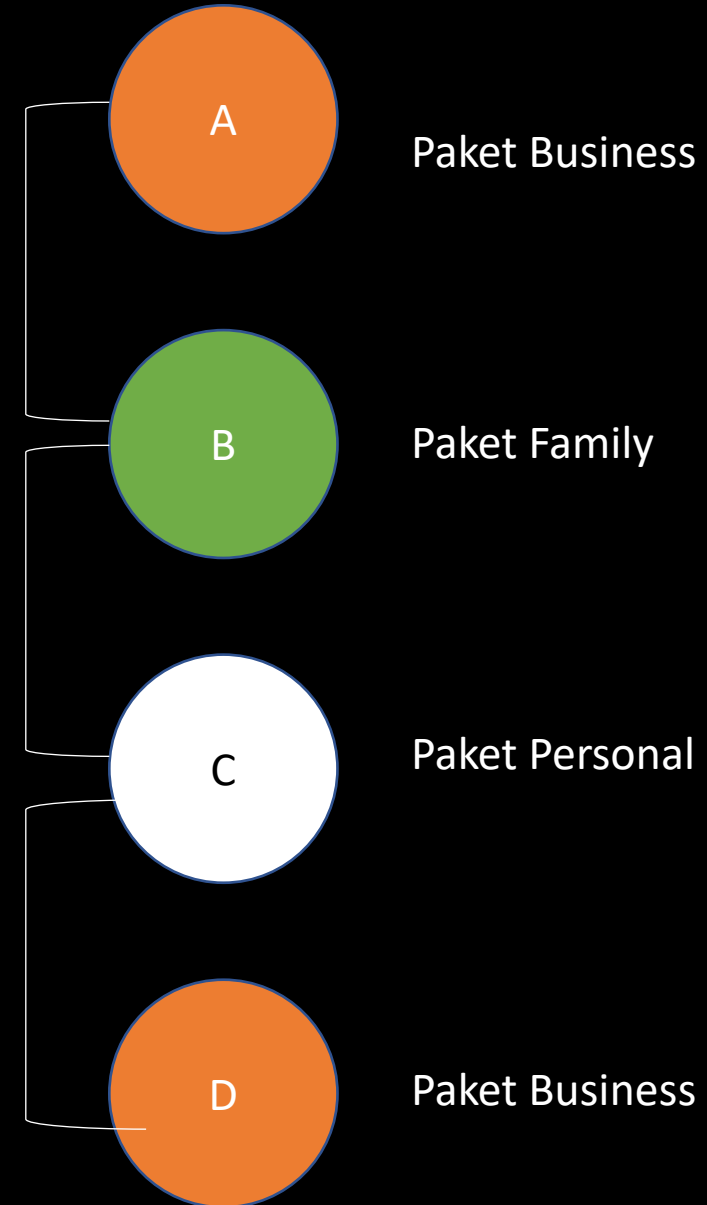

CONTOH BONUS PASS UP

A mengenalkan B paket Family
Maka A mendapatkan bonus sponsor sebesar Rp840,000,-.

B mengenalkan C paket personal
Maka B mendapatkan bonus sponsor Rp280.000,-

C mengenalkan D Paket Business
maka C mendapatkan Bonus Sponsor Rp840.000,-
dan kelebihanannya Pass up (naik) ke A,

Walaupun B sebagai direct sponsor C tetapi B paket family.
Maka akan pass up ke A sebagai paket bisnis yg mensponsori B.
A mendapatkan Rp840.000,-