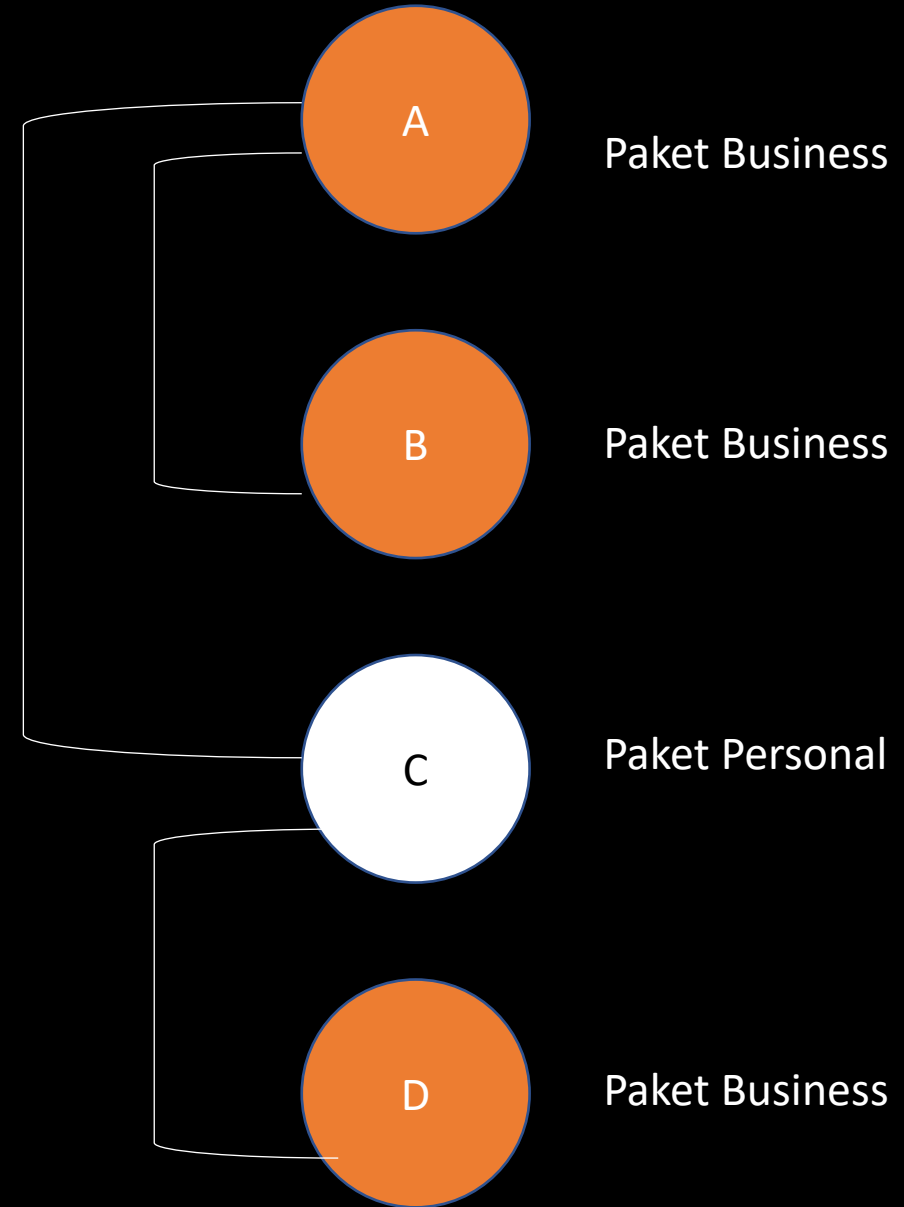

C mengenalkan D Paket Business
maka C mendapatkan Bonus Sponsor Rp840.000,-
dan kelebihanannya Pass up (naik) ke A sebagai direct sponsor C,
Maka A mendapatkan Rp840.000,-

CONTOH BONUS PASS UP

A mengenalkan B paket Family
Maka A mendapatkan bonus sponsor sebesar Rp840,000,-.